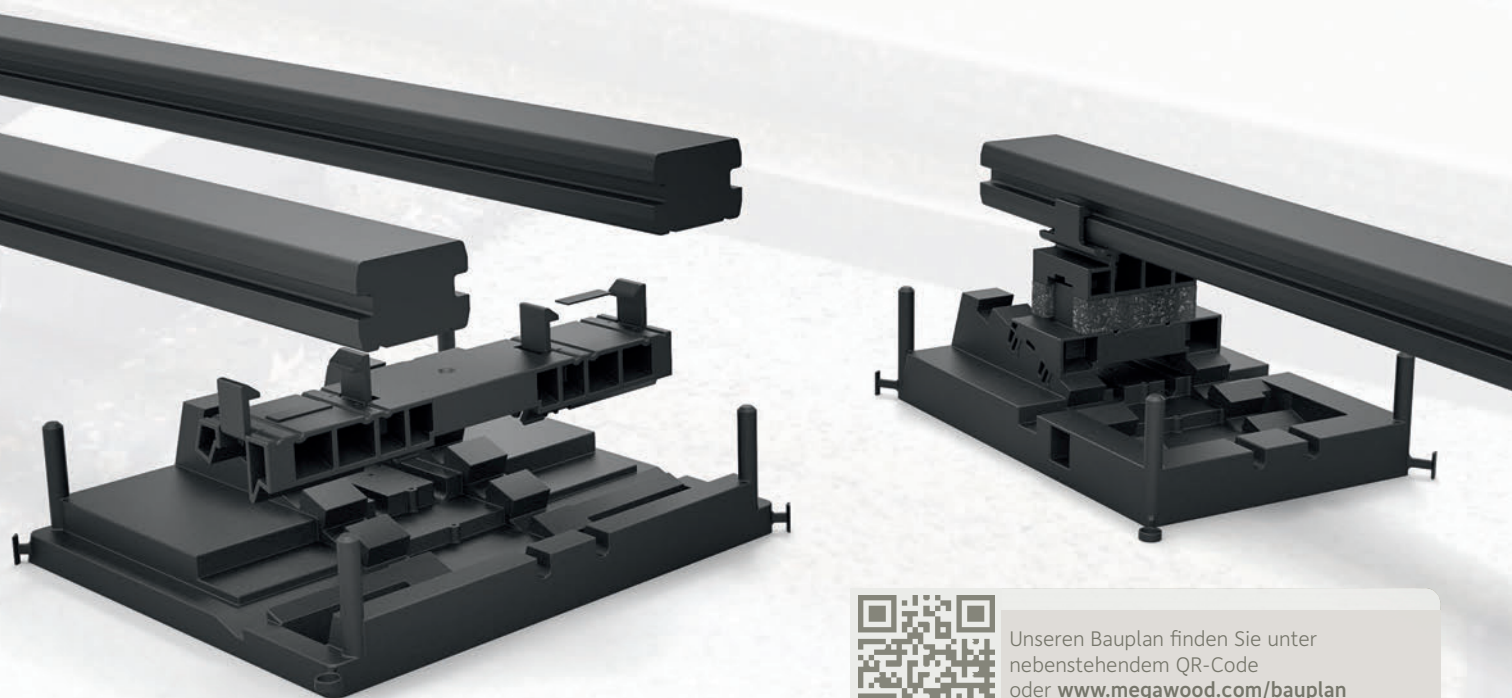

Fix Step System – unsere flexible Unterkonstruktion

Mit dem megawood® Fix Step System bieten wir Ihnen ein durchgängiges und durchdachtes System vom einklickbaren Konstruktionsbalken bis zur Rastklammer. Eine **einfache Handhabung** und eine **schnelle Verlegung** zeichnen dieses System aus. Zeitraubende vorbereitende Arbeiten, wie z. B. das Vorbohren in Beton, gehören der Vergangenheit an. Wie das genau geht, sagt Ihnen der megawood® Bauplan.

Mit dem megawood® Fix Step System entscheiden Sie sich für eine besonders komfortable Verlegung Ihrer Terrassenbeläge, egal ob mit offener oder geschlossener Fuge. Dank seines geringen Gewichts eignet sich Fix Step auch für die schwimmende Verlegung auf Dachterrassen. Und mit der **variablen Höheneinstellung** sind selbst bestehende, unebene Terrassenbeläge in kürzester Zeit perfekt überbaut.

Unseren Bauplan finden Sie unter
nebenstehendem QR-Code
oder www.megawood.com/bauplan