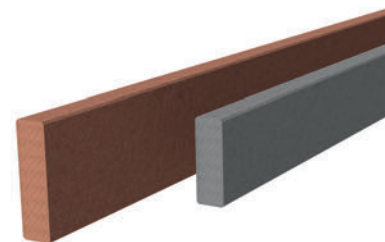

FARBEN

NATURBRAUN
NUSSBRAUN
BASALTGRAU
LAVABRAUN
SCHIEFERGRAU

*auslaufende Längen soweit der Vorrat reicht

UNTERBAU FIX STEP

KONSTRUKTIONSBALKEN

40 x 60 mm | L: 360 cm

FIX STEP AUFSATZTEIL

79 x 58 x 63 mm

FIX STEP KOMFORTPAD

zur Trittdämpfung (optional)

FIX STEP AUFNAHME STANDARD

116 x 60 x 55 mm