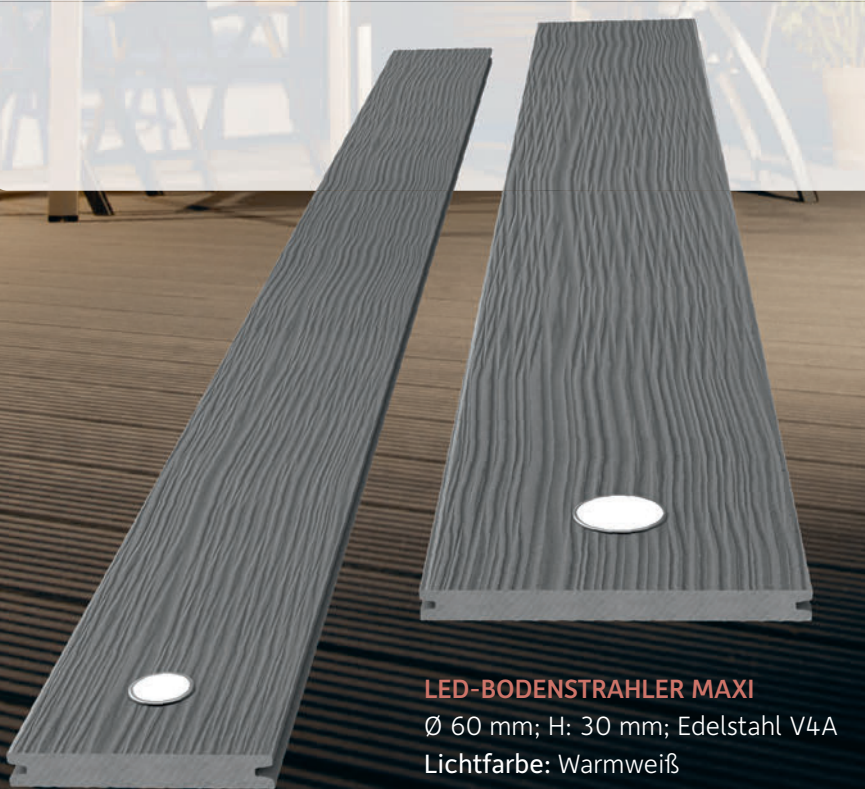

NATURBRAUN

NUSSBRAUN

SICHTSCHUTZ

mit der individuell gebürsteten Oberfläche in den Farben Naturbraun und Nussbraun

megalite – für Nachtschwärmer

Sie möchten Ihre Terrasse auch im Dunkeln bewundern? Dann setzen Sie mit den **megalite LED-Bodenstrahlern** stimmungsvolle Lichtakzente. Die Kombination aus Edelstahl und Sicherheitsglas ist die ideale Ergänzung zur megawood® Barfußdiele. megalite Bodenstrahler sind in den Größen „Mini“ und „Maxi“ in moderner LED-Technologie erhältlich – natürlich mit **Dämmerungsschalter**.