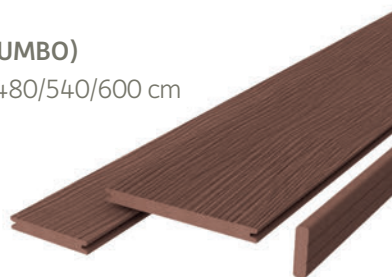

FARBEN

LAVABRAUN
SCHIEFERGRAU

SICHTSCHUTZ

SICHTSCHUTZBRETT

25 x 232 mm | L: 193 cm

PFOSTEN

100 x 160 mm | L: 190 cm

WANDABDECKUNG

50 x 85 mm | L: 189 cm