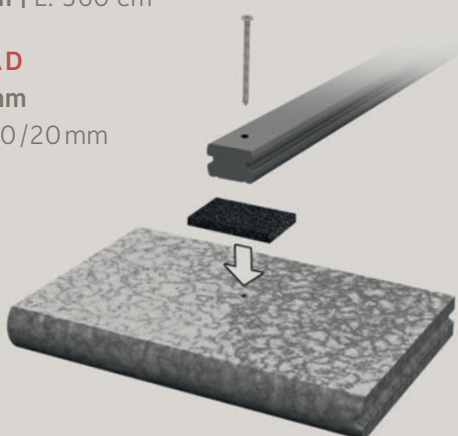

GUMMIPAD

60 x 100 mm
Stärke: 3/10/20mm

MEGALITE

LED-BODENSTRAHLER MAXI

Ø 60 mm; H: 30 mm;
Edelstahl V4A

Leistung/Spannung: 0,9 W/12 V DC

LED-BODENSTRAHLER MINI

Ø 34 mm; H: 30 mm;
Edelstahl V4A

Leistung/Spannung: 0,4 W/12 V DC