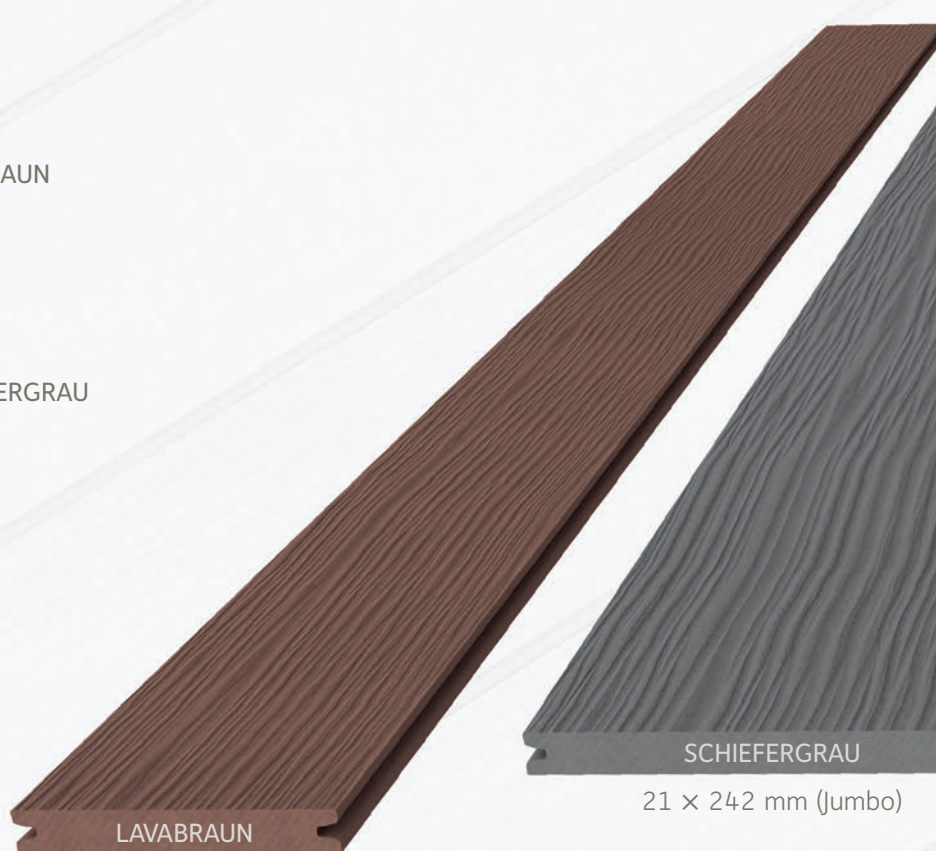

NATURBRAUN

NUSSBRAUN

BASALTGRAU

PREMIUM BARFUSSDIELE

Oberfläche: oszillierend gehobelte Oberseite, gebürstete Unterseite

Einzigartig wie die Natur selbst: die individuell strukturierte PREMIUM Oberfläche

Made in Germany

megawood

PREMIUM Barfußdiele,
Nussbraun, geschlossene Fuge

Anwendungsbeispiele finden Sie unter
nebenstehendem QR-Code
oder www.megawood.com/premium

PREMIUM PLUS – die Extraklasse

Zu edel für draußen? Von wegen! Die megawood® PREMIUM PLUS Barfußdielen sind ein Produkt der Extraklasse. Hier trifft **Unikat** auf Serie: die Einzigartigkeit der **gehobelten Dielenoberfläche** verbindet sich mit den Vorzügen **feinster Oberflächenstruktur** in dunklen, edlen Farben.

LAVABRAUN

SCHIEFERGRAU

LAVABRAUN

21 × 145 mm

SCHIEFERGRAU

21 × 242 mm (Jumbo)

PREMIUM PLUS BARFUSSDIELE

Oberfläche: oszillierend gehobelte Oberseite, gebürstete Unterseite