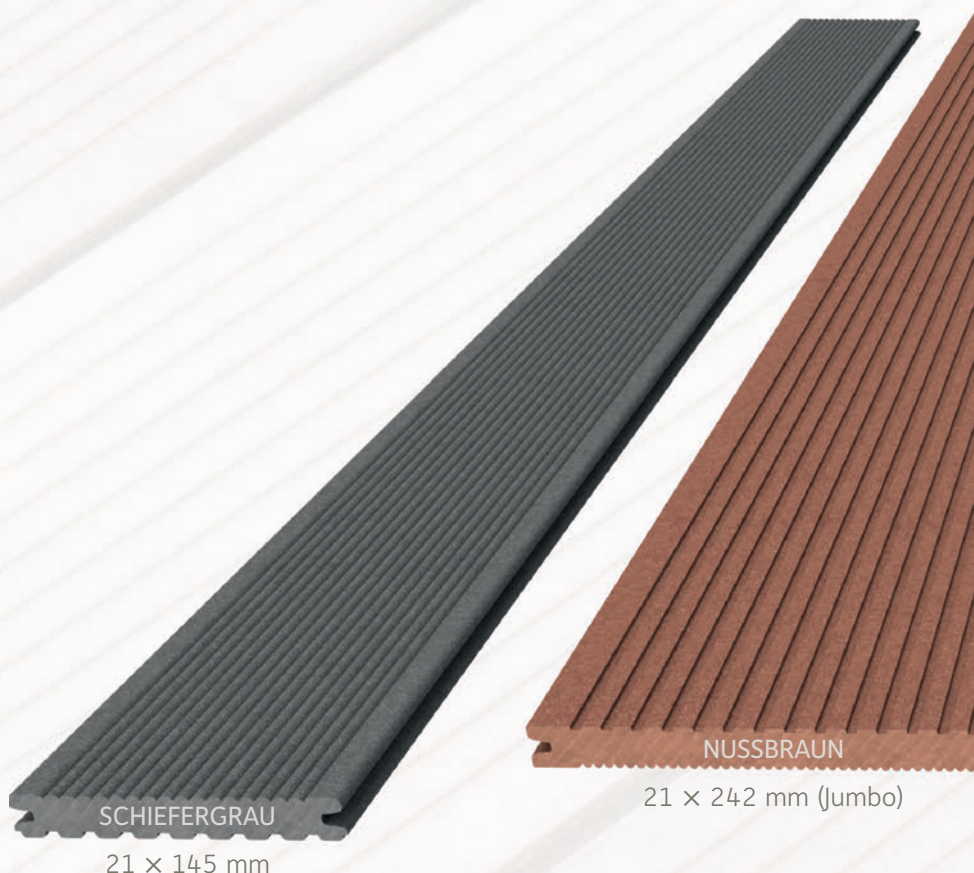

Weitere Informationen finden Sie im Bauplan und unter nebenstehendem QR-Code:
www.megawood.com/farbreifung

CLASSIC, aber nicht alltäglich

Wie Sie es auch drehen und wenden – unsere **CLASSIC Barfußdielen** passen einfach überall hin. Das megawood® Kombidielenprofil erlaubt eine beidseitige Verlegung – entweder mit **fein geriffelter** oder **genuteter** Oberfläche. So flexibel eignen sich unsere **megawood® Massivdielen** für jede Umgebung.

NATURBRAUN

NUSSBRAUN

BASALTGRAU

LAVABRAUN

SCHIEFERGRAU

CLASSIC BARFUSSDIELE

Oberfläche: Kombidielen, Oberseite fein geriffelt, Unterseite genutet
Der bewährte Klassiker für die Terrasse.

CLASSIC Barfußdiele,
Nussbraun, offene Fuge

Made in Germany

megawood

Anwendungsbeispiele finden Sie unter
nebenstehendem QR-Code
oder www.megawood.com/classic

SIGNUM – mit Unikat-Garantie

Die megawood® **SIGNUM Barfußdielen** sind „**natursigniert**“. Neben der strukturiert gehobelten Oberseite zeigt jede Barfußdiele eine einzigartige feingezeichnete Maserung. Doch damit nicht genug. Zusätzlich versehen wir die Oberfläche mit einer Politur als Erstschutz für den Transport, die Verlegung und die ersten Wochen der Benutzung. Diese Politur trägt sich mit der Zeit ab und die Diele entwickelt ihre eigene, natürliche Patina durch Bewitterungseinflüsse. Auf diese Weise entsteht ein edles und hochwertiges Produkt: Maserung und Veredelung machen die SIGNUM zu einer robusten Schönheit – und jede Terrasse zu einem Hingucker! Die **schmalen Fugen** sorgen für ein harmonisches Terrassenbild.