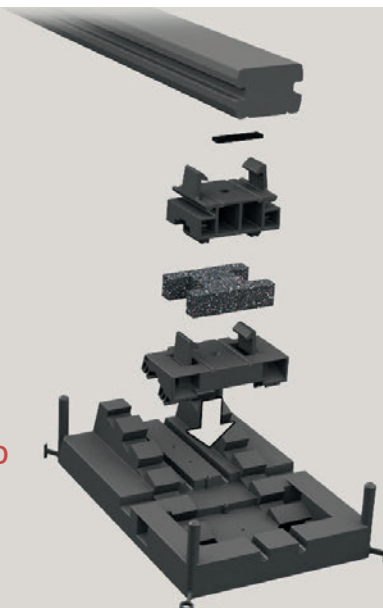

FIX STEP AUFSATZTEIL

79 x 58 x 63 mm

FIX STEP KOMFORTPAD

zur Trittdämpfung (optional)

FIX STEP AUFNAHME STANDARD

116 x 60 x 55 mm

FIX STEP STANDARDPLATTE

270 x 180 x 71 mm

EINTEILIGE RASTKLAMMER

NEU: Montageerleichterung
mit dem Werkzeug „ZAMMER“,
siehe Seite 20

PREMIUM

BARFUSSDIELE

21 x 145 mm
L: 300/360/420/
480/540/600 cm

21 x 242 mm (JUMBO)

L: 300*/360*/420/480/540*/600 cm