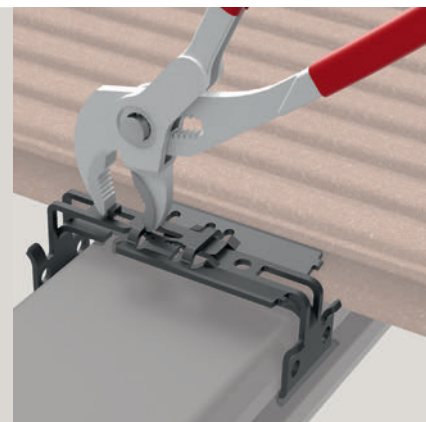

FIX STEP AUFSATZTEIL

79 x 58 x 63 mm

FIX STEP KOMFORTPAD

zur Trittdämpfung (optional)

FIX STEP AUFNAHME STANDARD

116 x 60 x 55 mm

FIX STEP STANDARDPLATTE

270 x 180 x 71 mm